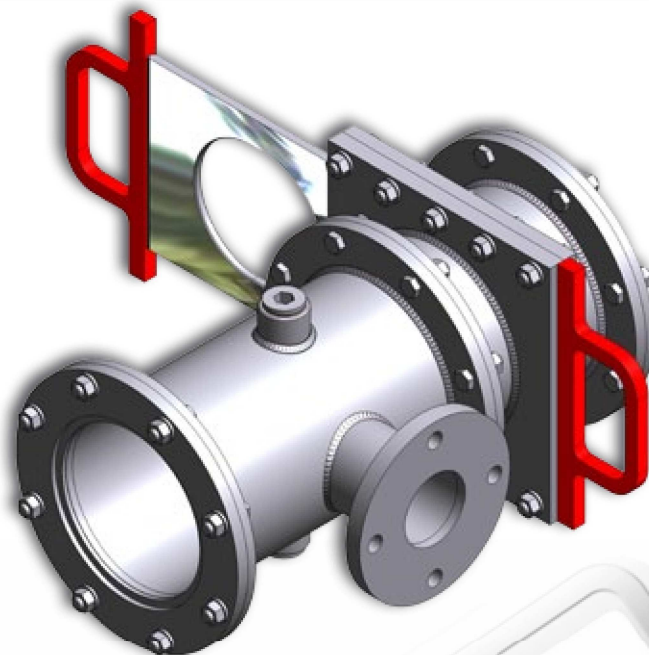

## 6. PREVENTERS

### PREVENTER D.133

CODE	DESCRIPTION	DESCRIPTION	EURO	DISC.
PRD11400	PREVENTER MANUALE D.114			
PRD1140A	ANCORAGGIO OUT-LET 90° 3"pn6	***		
PRD13300	PREVENTER MANUALE D.133			
PRD1330A	ANCORAGGIO OUT-LET 90° 3"pn6	***		
PRD14000	PREVENTER MANUALE D.140			
PRD1400A	ANCORAGGIO OUT-LET 90° 3" pn6	***		
PRD15200	PREVENTER MANUALE D.152			
PRD1520A	ANCORAGGIO OUT-LET 90° 3"pn6	***		
PRD17800	PREVENTER MANUALE D.177,8			
PRD1780A	ANCORAGGIO D.177,8 OUT-LET 90° 3" pn6	***		
PRD21900	PREVENTER MANUALE D.219			
PRD2190A	ANCORAGGIO D.219 OUT-LET 90° 3" pn6			